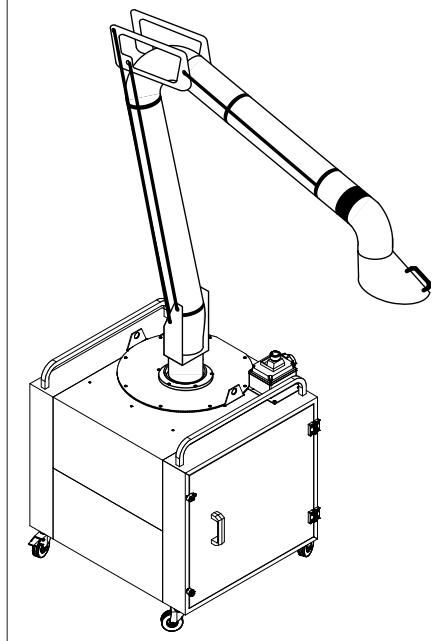

L'aria depurata viene riciclata direttamente nell'ambiente di lavoro con notevoli risparmi energetici.

CARATTERISTICHE

- Filtri costruiti in robusta lamiera FE verniciato con una base di antiruggine e, a finire, smalto bicomponente (colore RAL 5015);
- Ventilatore e girante in FE verniciato e bilanciata elettronicamente;
- Presa pentapolare con bobina di sgancio di emergenza;
- Filtro da 20,5 m² con efficienza F7;
- Sportello ad uso manutenzione frontale.

ECODCE
(versione con ECO ELPR)

DIMENSIONI DI INGOMBRO

OPTIONAL

Codice	Descrizione
ECO CAR/N	Cartuccia carboni attivi
ECO ELPR	Braccio Elefantino ECO ELPR Ø 150 - Lungh. 2000 mm
ELPR 15/2	Braccio Elefantino ELPR Ø 150 - Lungh. 2500 mm
CONTAT	Contaore
MN/DG	Manometro differenziale digitale

RICAMBI

Codice	Descrizione
ECOCART/DT	Cartuccia Ø 320 - Alt. 660 mm
RUOTE/F	Ruote con freno
RUOTE/N	Ruote senza freno
CAR/N	Cartuccia carboni

**Versione con braccio
Elefantino ECO ELPR**

**Versione con braccio
Elefantino ELPR**

**Versione a muro con braccio
Elefantino ELP**
