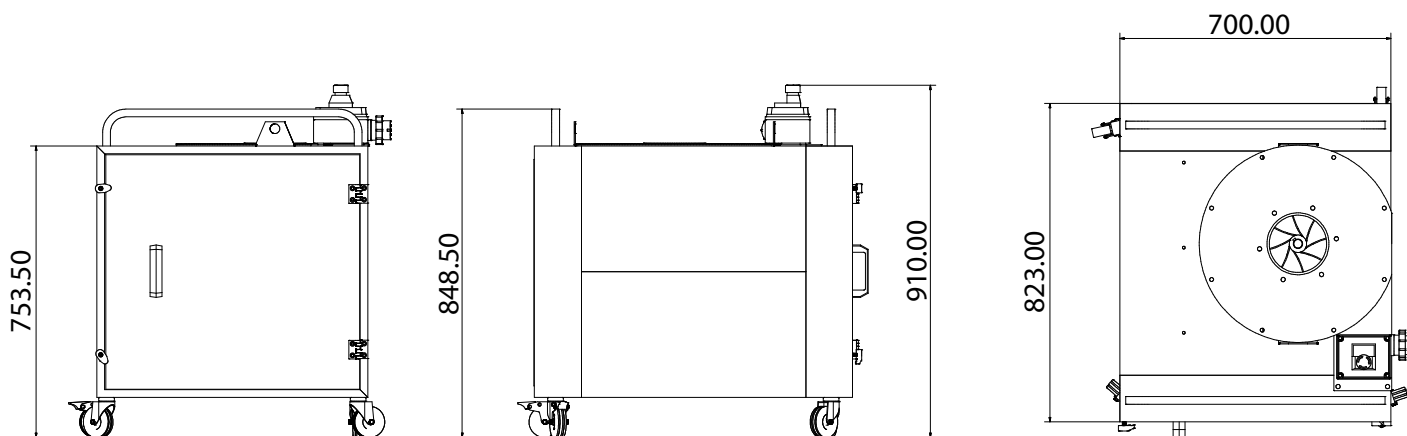

DATI TECNICI

Potenza	1,5 KW
Tensione	380 V
Giri	2800 rpm
Portata con carboni attivi	1300 m ³ /h
Portata senza carboni attivi	1400 m ³ /h
Efficienza di filtrazione	Classe F7 (CEN EN 779)
Carbone attivo	5 kg
Peso senza braccio	110 kg (±5)

ECODCE
(versione con ECO ELPR)

DIMENSIONI DI INGOMBRO

OPTIONAL

Codice	Descrizione
ECO CAR/N	Cartuccia carboni attivi
ECO ELPR	Braccio Elefantino ECO ELPR Ø 150 - Lungh. 2000 mm
ELPR 15/2	Braccio Elefantino ELPR Ø 150 - Lungh. 2500 mm
CONTAT	Contaore
MN/DG	Manometro differenziale digitale

RICAMBI

Codice	Descrizione
ECOCART/DT	Cartuccia Ø 320 - Alt. 660 mm
RUOTE/F	Ruote con freno
RUOTE/N	Ruote senza freno
CAR/N	Cartuccia carboni

**Versione con braccio
Elefantino ECO ELPR**

**Versione con braccio
Elefantino ELPR**