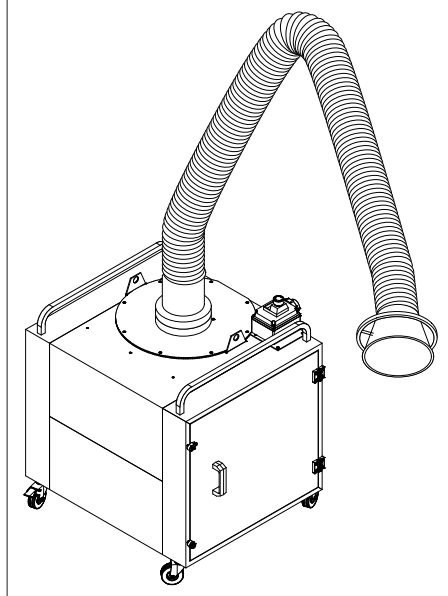

ECODCE
(versione con ECO ELPR)

DIMENSIONI DI INGOMBRO

OPTIONAL

Codice	Descrizione
ECO CAR/N	Cartuccia carboni attivi
ECO ELPR	Braccio Elefantino ECO ELPR Ø 150 - Lungh. 2000 mm
ELPR 15/2	Braccio Elefantino ELPR Ø 150 - Lungh. 2500 mm
CONTAT	Contaore
MN/DG	Manometro differenziale digitale

RICAMBI

Codice	Descrizione
ECOCART/DT	Cartuccia Ø 320 - Alt. 660 mm
RUOTE/F	Ruote con freno
RUOTE/N	Ruote senza freno
CAR/N	Cartuccia carboni

**Versione con braccio
Elefantino ECO ELPR**

**Versione con braccio
Elefantino ELPR**